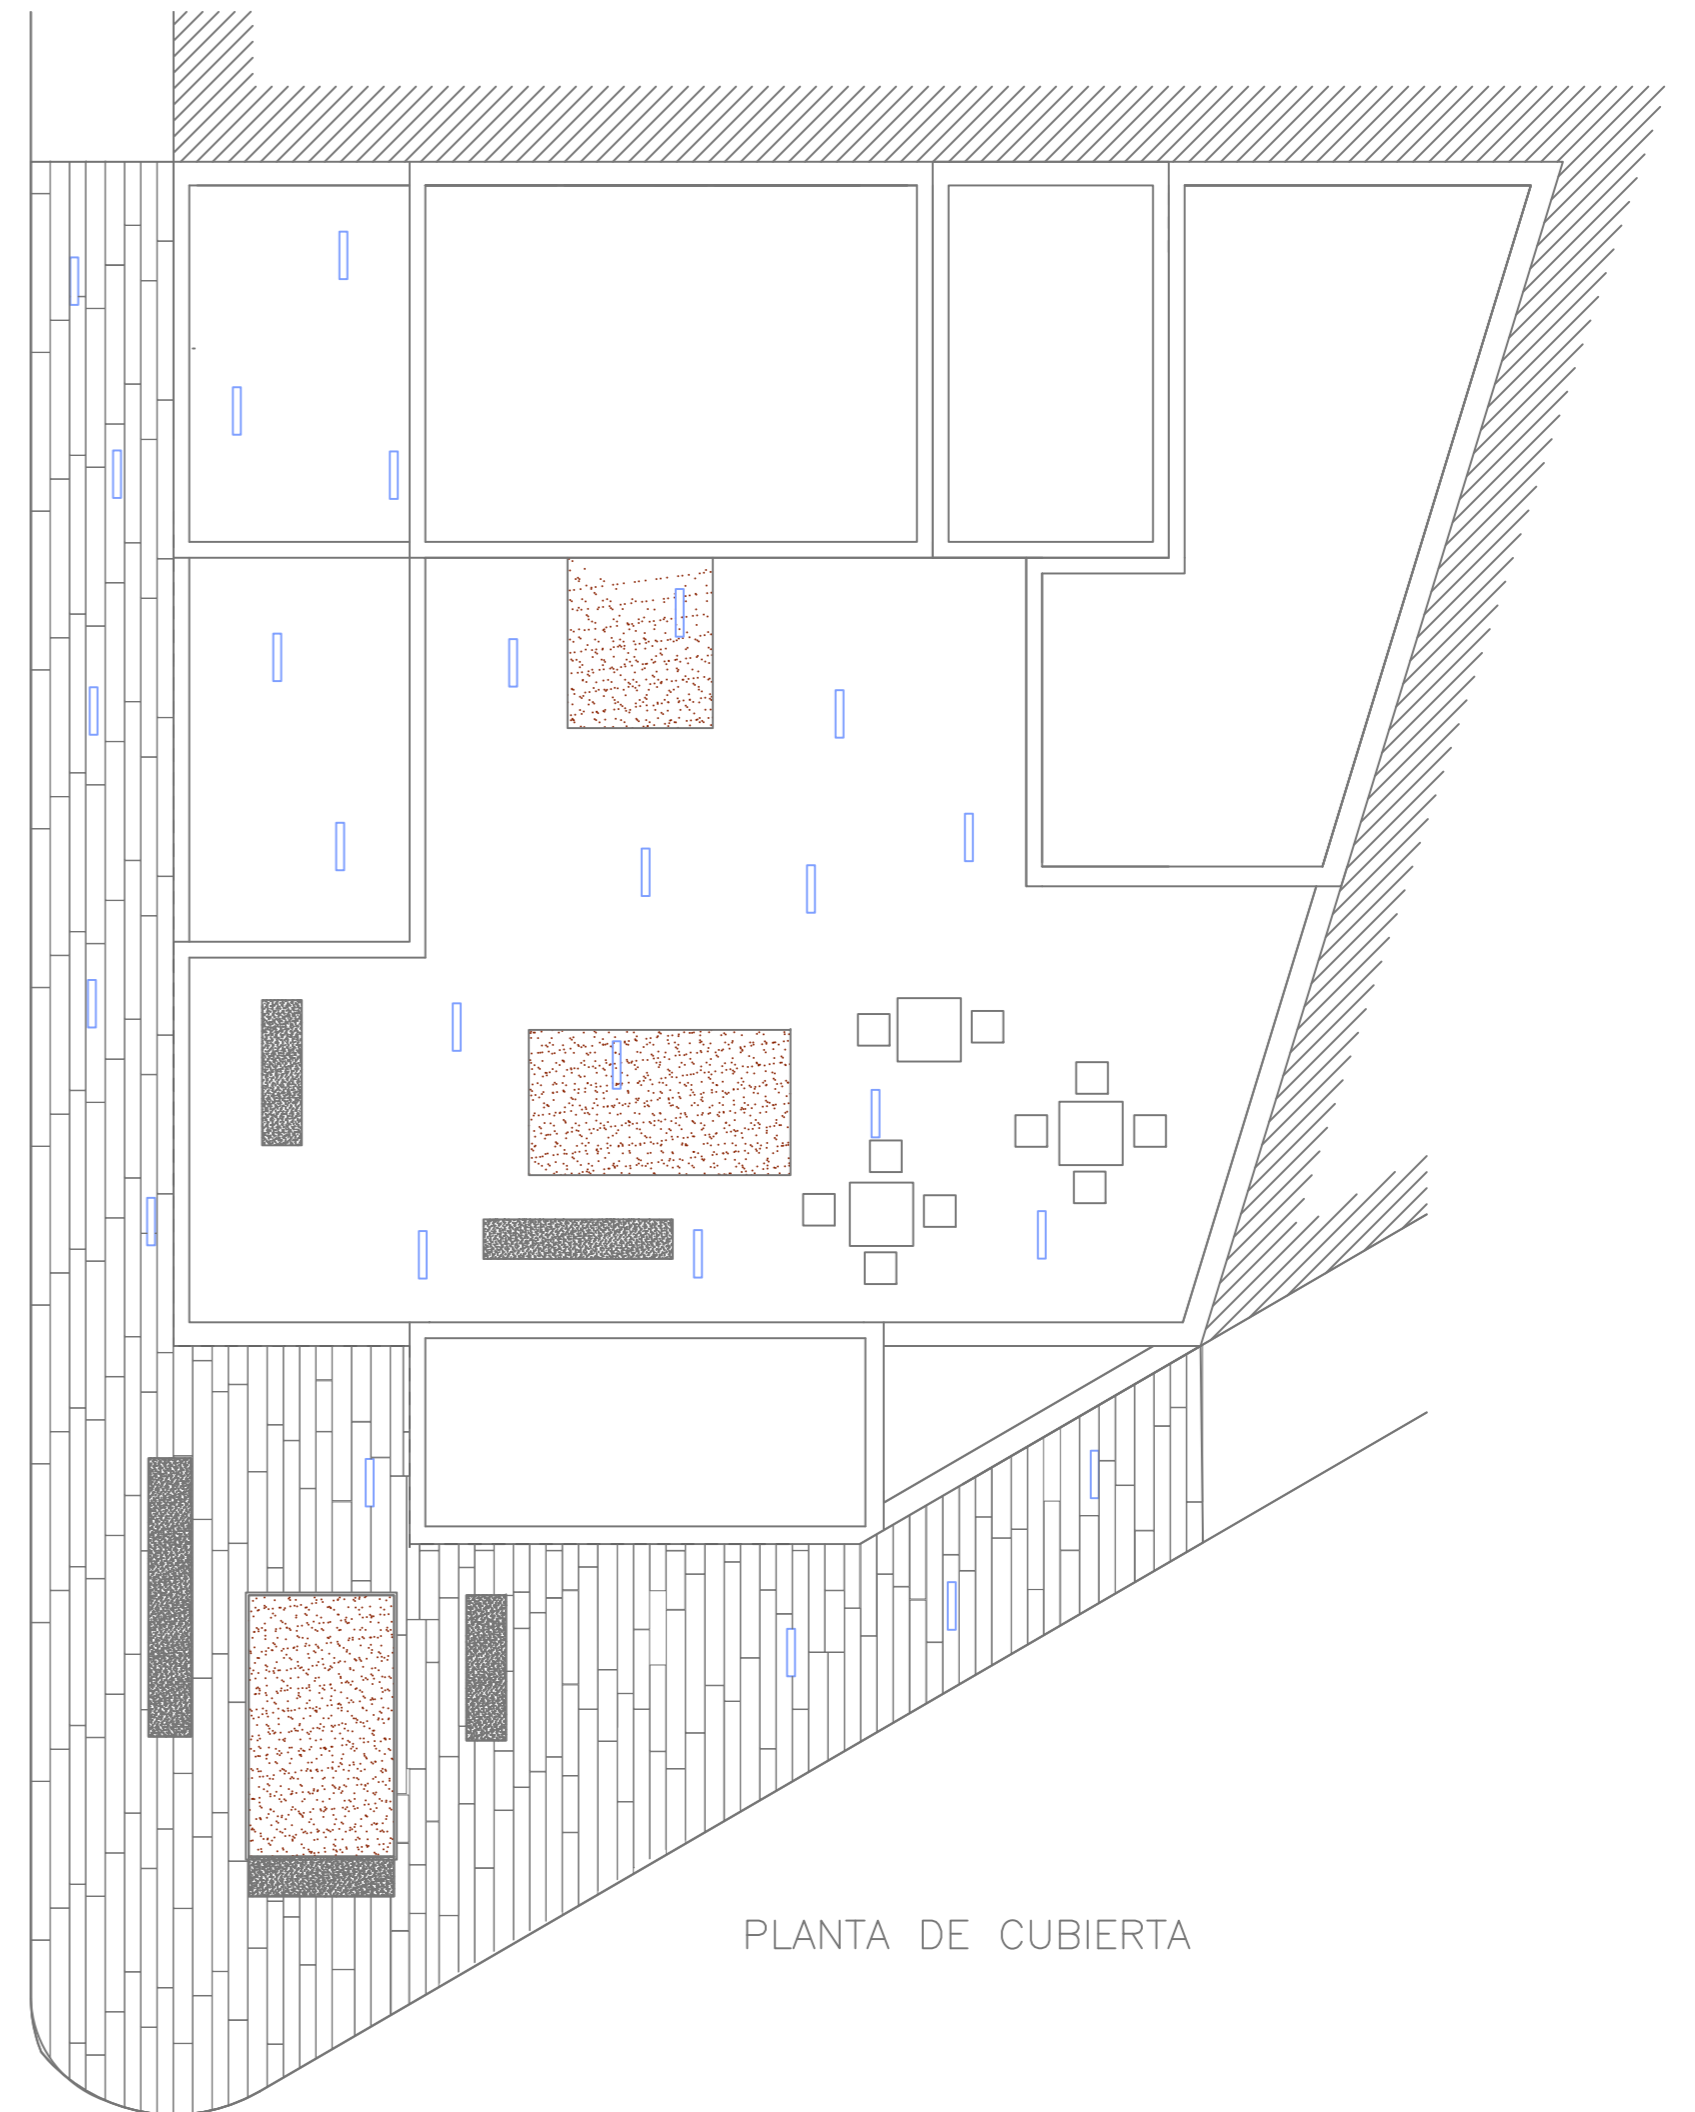

CENTRO DE BARRIO:

EL FONDILLO

"LE MAL, C'EST LE RYTHME DES AUTRES"
HENRI MICHAUX

PLANTA BAJA, ESCALA 1:250

PLANTA BAJA

PLANTA PRIMERA

PLANTA SEGUNDA

PLANTA DE CUBIERTA

SECCIONES

SECCIÓN A-A'

SECCIÓN B-B'

SECCIÓN C-C'

ALZADO FRONTAL

ALZADO LATERAL